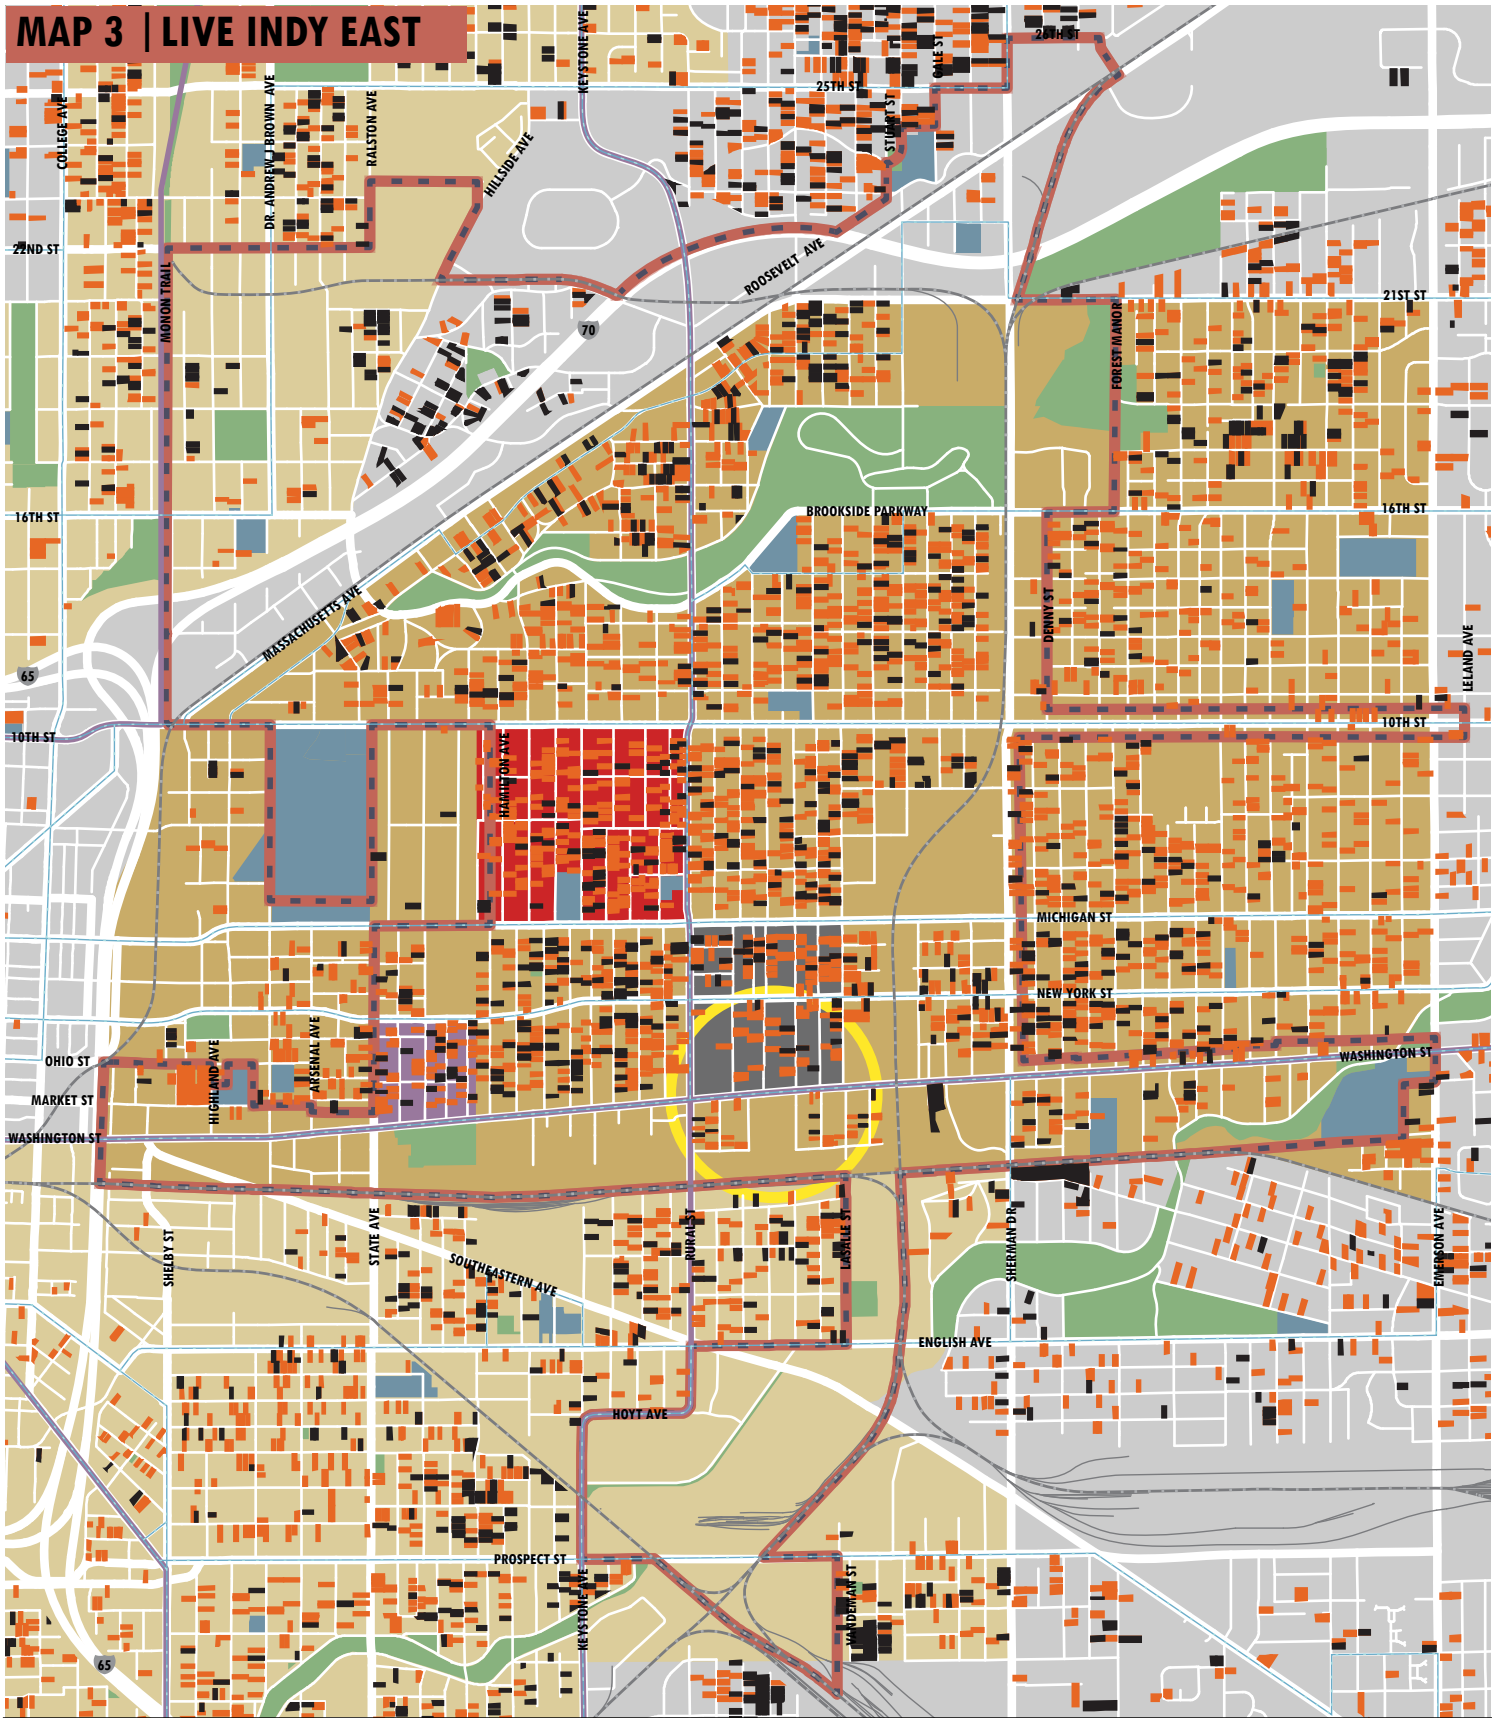

# MAP 3 | LIVE INDY EAST

<p><b>VACANT RESIDENTIAL PROPERTY</b></p> <ul style="list-style-type: none"> <li><span style="display: inline-block; width: 10px; height: 10px; background-color: black; margin-right: 5px;"></span> Tax Foreclosure/Public Surplus</li> <li><span style="display: inline-block; width: 10px; height: 10px; background-color: orange; margin-right: 5px;"></span> USPS Vacant Address</li> </ul>	<p><b>RESIDENTIAL OPPORTUNITY</b></p> <ul style="list-style-type: none"> <li><span style="display: inline-block; width: 10px; height: 10px; background-color: #d9ead3; margin-right: 5px;"></span> Near Eastside Quality of Life Plan</li> <li><span style="display: inline-block; width: 10px; height: 10px; background-color: #f4cccc; margin-right: 5px;"></span> Other Quality of Life Plan</li> <li><span style="display: inline-block; width: 10px; height: 10px; background-color: #fce4d6; margin-right: 5px;"></span> LISC Great Places 2020 Focus</li> <li><span style="display: inline-block; width: 10px; height: 10px; background-color: #f4cccc; border: 1px solid red; margin-right: 5px;"></span> St. Claire Place Neighborhood Revitalization Area</li> <li><span style="display: inline-block; width: 10px; height: 10px; background-color: #d9ead3; border: 1px solid purple; margin-right: 5px;"></span> Willard Park Affordable Housing Area</li> <li><span style="display: inline-block; width: 10px; height: 10px; background-color: #d9ead3; border: 1px solid grey; margin-right: 5px;"></span> Englewood Neighborhood Revitalization Area</li> <li><span style="display: inline-block; width: 10px; height: 10px; border: 1px dashed grey; margin-right: 5px;"></span> INHP Homeownership Zone</li> </ul>	<ul style="list-style-type: none"> <li><span style="display: inline-block; width: 10px; height: 10px; background-color: #f4cccc; border: 1px solid red; margin-right: 5px;"></span> Indy East Promise Zone</li> <li><span style="display: inline-block; width: 10px; height: 10px; background-color: #d9ead3; margin-right: 5px;"></span> School</li> <li><span style="display: inline-block; width: 10px; height: 10px; background-color: #c8e6c9; margin-right: 5px;"></span> Park or Greenway</li> <li><span style="display: inline-block; width: 10px; height: 10px; background-color: #e1f5fe; margin-right: 5px;"></span> IndyGo Bus Line</li> <li><span style="display: inline-block; width: 10px; height: 10px; background-color: #e1f5fe; border: 1px solid purple; margin-right: 5px;"></span> Planned Bus Rapid Transit</li> <li><span style="display: inline-block; width: 10px; height: 10px; background-color: #cccccc; margin-right: 5px;"></span> Railroad</li> </ul>
--	---	---